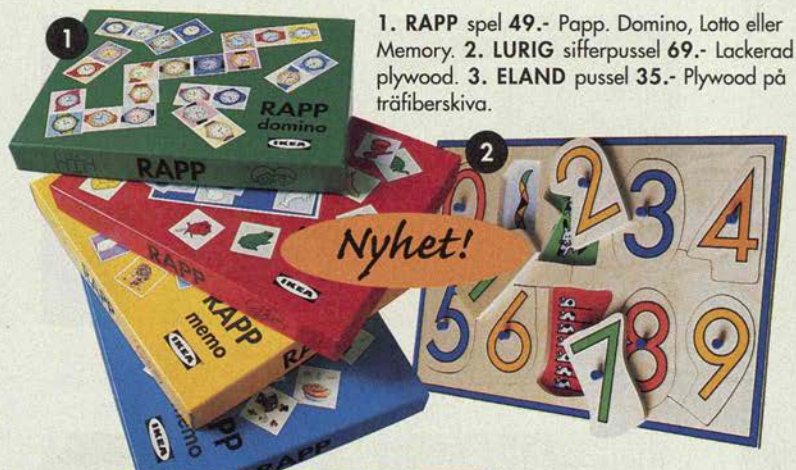

1. RAPP spel 49.- Papp. Domino, Lotto eller Memory. 2. LURIG sifferpussel 69.- Lackerad plywood. 3. ELAND pussel 35.- Plywood på träfiberskiva.

Nyhet!